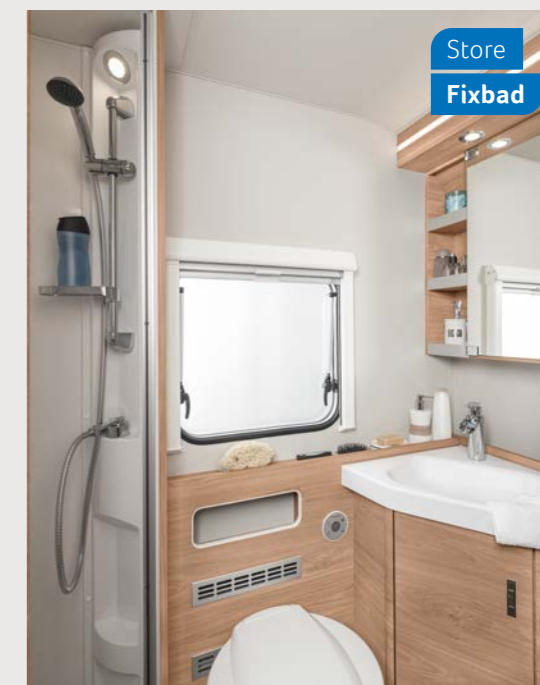

Ekklusivt
badeværelse

Store
Fixbad