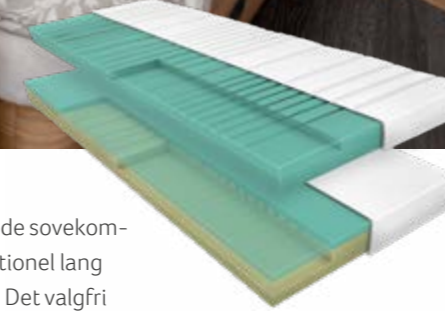

Lamelbund & pladelamelbund. Derfor installerer vi som standard lameller af høj kvalitet, hvor afstanden mellem lamellerne samtidig giver optimal stabilitet og fremragende ventilation. For ekstra komfort fås en pladefjederbund som ekstraudstyr. Dette muliggør punktelastisk kropstilpasning og endnu bedre støtte (på tværs af alle modelserier / tilvalg).

De 5-zonede EvoPore madrasser forkæler dig ikke kun med fremragende sovekomfort, men imponerer også med exceptionel lang levetid. (på tværs af modelserierne). Det valgfri WaterGel-indlæg giver en endnu mere eksklusiv sovekomfort.