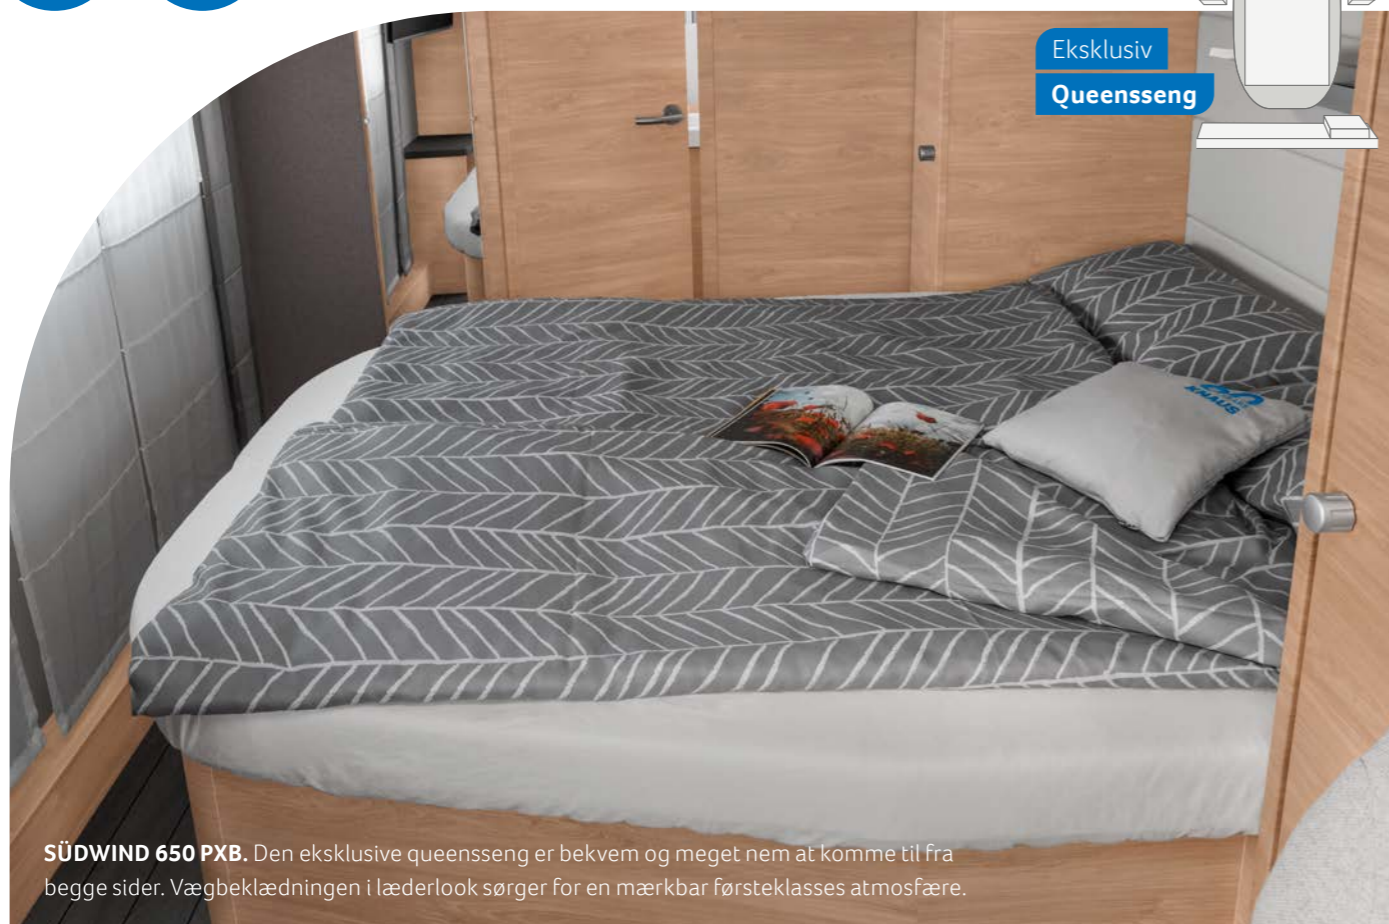

MERE INFORMATION ONLINE  
knaus.com/suedwind

Ekklusiv  
Queensseng

**SÜDWIND 650 PXB.** Den eksklusive queensseng er bekvem og meget nem at komme til fra begge sider. Vægbeklædningen i læderlook sørger for en mærkbar førsteklases atmosfære.