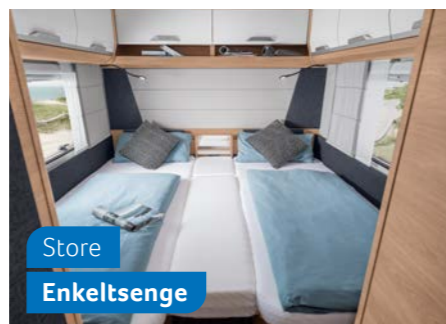

Familievenlig
Etageseng

Store
Enkeltssenge

SÜDWIND 540 UE. Træk rullelamelbunden (tilvalg) ud, sæt hynderne i og så er der allerede en komfortabel dobbeltseng.