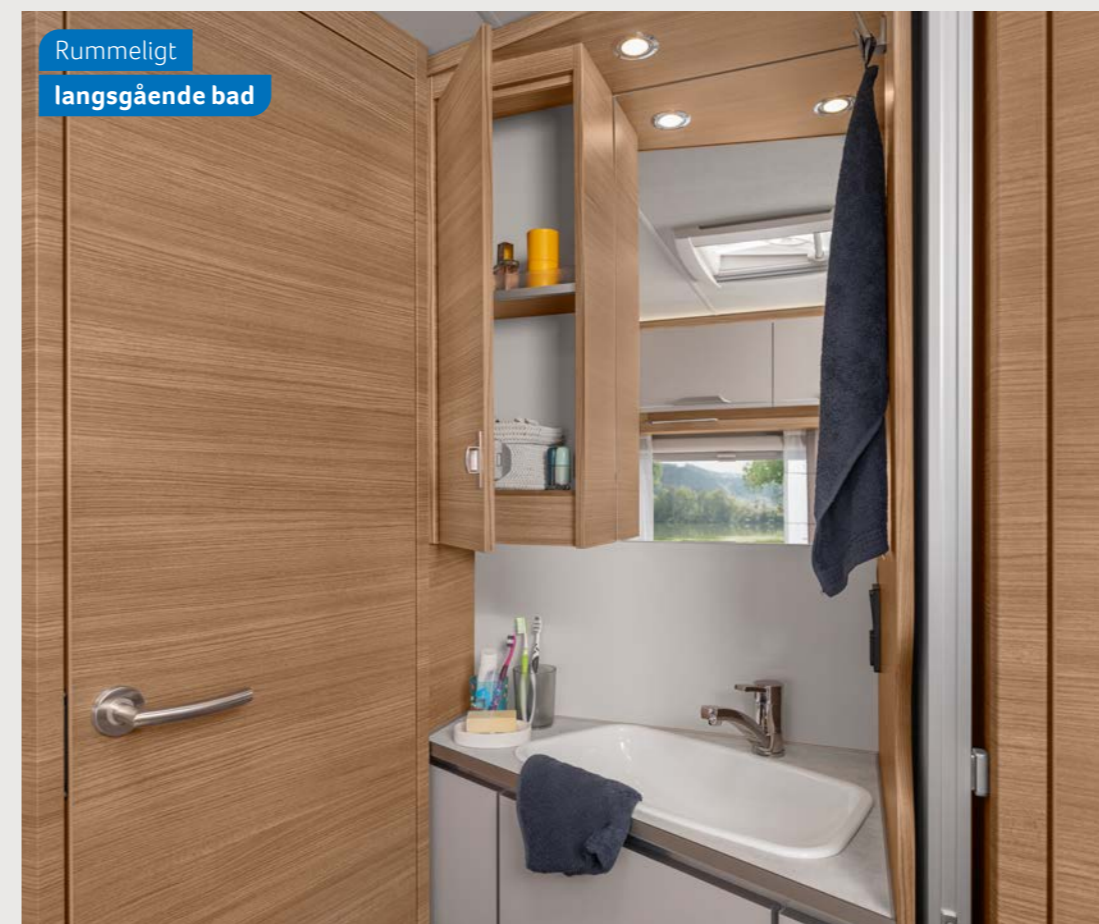

Rummeligt  
langsgående bad

**SPORT 500 KD.** I disse grundrids er badeværelset meget rummeligt og har separat bruserum.

Gennemtænkt  
komfortbad

**SPORT 400 LK.** Det perfekt integrerede vaskebord med forlænget bord. Med bruseopbygning som tilvalg forvandler badeværelset sig på et øjeblik til en brusekabine.