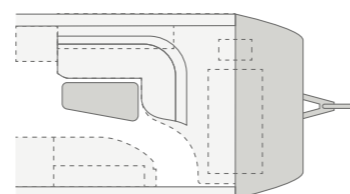

Komfortabel
L-formet bænk