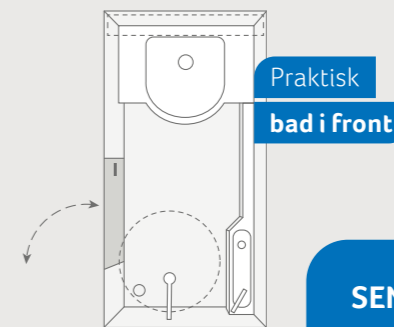

Praktisk bad i front