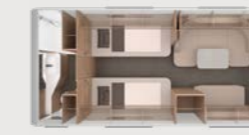

650 PEB

- + Panormac køkken
- + 3 Sovepladser
- + Enkeltsejle