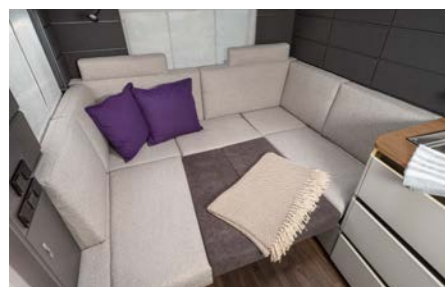

AZUR 500 FU. 2 bliver til 4: Den rummelige U-formede siddegruppe i bag kan nemt omdannes til en behagelig liggeflade på ingen tid. På den måde fås to separate sovepladser til op til 4 personer i AZUR.