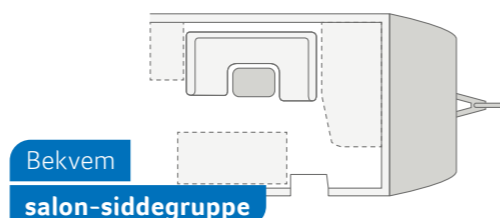

Bekvem
salon-siddegruppe

PLADS TIL FÆLLES HYGGE

Moderne interiørdesign og en hyggelig spiseplads med god benplads indbyder til fælles hygge og afslapning.