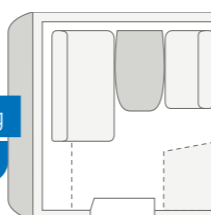

**SÜDWIND 580 QS.** Den store dinette har rigeligt plads til hele familien. Det lyse, varme ambiente og de mange vinduer giver en behagelig følelse.

Hyggelig  
dinette

Enestående  
Panoramakøkken

**SÜDWIND 650 PXB.** I panoramakøkkenet udnyttes hele vognens bredde, så der opnås maksimal opbevaringsplads og arbejdsflade. Med det store vindue skabes en unik følelse af plads.