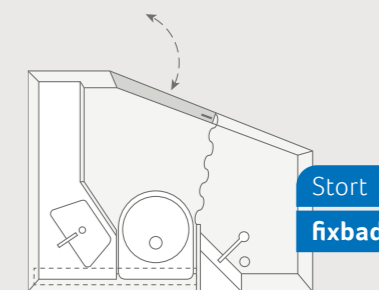

SPORT

Stort
fixbad

SPORT 540 FDK. I det store underskab er der ekstra meget opbevaringsplads og herover finder du et stort spejl, som hele familien kan have glæde af - perfekt til at starte dagen med et stort smil..