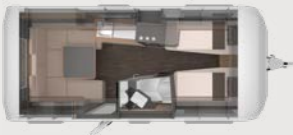

GRÆNSELØS KOMFORT

En drømmebolig på hjul. AZUR gør indtryk med skrå møbler i interiøret og har fokus på komfort. Vognen imponerer både indvendigt og udvendigt med en unik, dynamisk lyssignatur. Materialer af høj kvalitet og gennemtænkte, funktionelle løsninger gør campingvognen i cooconing-stil til et sted, hvor man føler sig godt tilpas.

460 EU

- ⊕ Kompakt køkken
- ⊕ 4 Sovepladser
- ⊕ Enkeltsejge

500 EU

- ⊕ Langsgående køkken
- ⊕ 4 Sovepladser
- ⊕ Enkeltsejge

500 FU

- ⊕ Langsgående køkken
- ⊕ 4 Sovepladser
- ⊕ Fransk seng

540 UE

- ⊕ Langsgående køkken
- ⊕ 5-6 Sovepladser
- ⊕ Enkeltsejge

Højdepunkter

- ⊕ Dynamisk LED-ambientelys
- ⊕ FoldXpand i front og i bag
- ⊕ Selvhelende FibreFrame