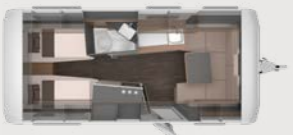

GRÆNSELØS KOMFORT

En drømmebolig på hjul. AZUR gør indtryk med skrå møbler i interiøret og har fokus på komfort. Vognen imponerer både indvendigt og udvendigt med en unik, dynamisk lyssignatur. Materialer af høj kvalitet og gennemtænkte, funktionelle løsninger gør campingvognen i cooconing-stil til et sted, hvor man føler sig godt tilpas.

460 EU

- ⊕ Kompakt køkken
- ⊕ 4 Sovepladser
- ⊕ Enkeltsejge

500 EU

- ⊕ Langsgående køkken
- ⊕ 4 Sovepladser
- ⊕ Enkeltsejge

500 FU

- ⊕ Langsgående køkken
- ⊕ 4 Sovepladser
- ⊕ Fransk seng

540 UE

- ⊕ Langsgående køkken
- ⊕ 5-6 Sovepladser
- ⊕ Enkeltsejge

Højdepunkter

- ⊕ Dynamisk LED-ambientelys
- ⊕ FoldXpand i front og i bag
- ⊕ Selvhelende FibreFrame